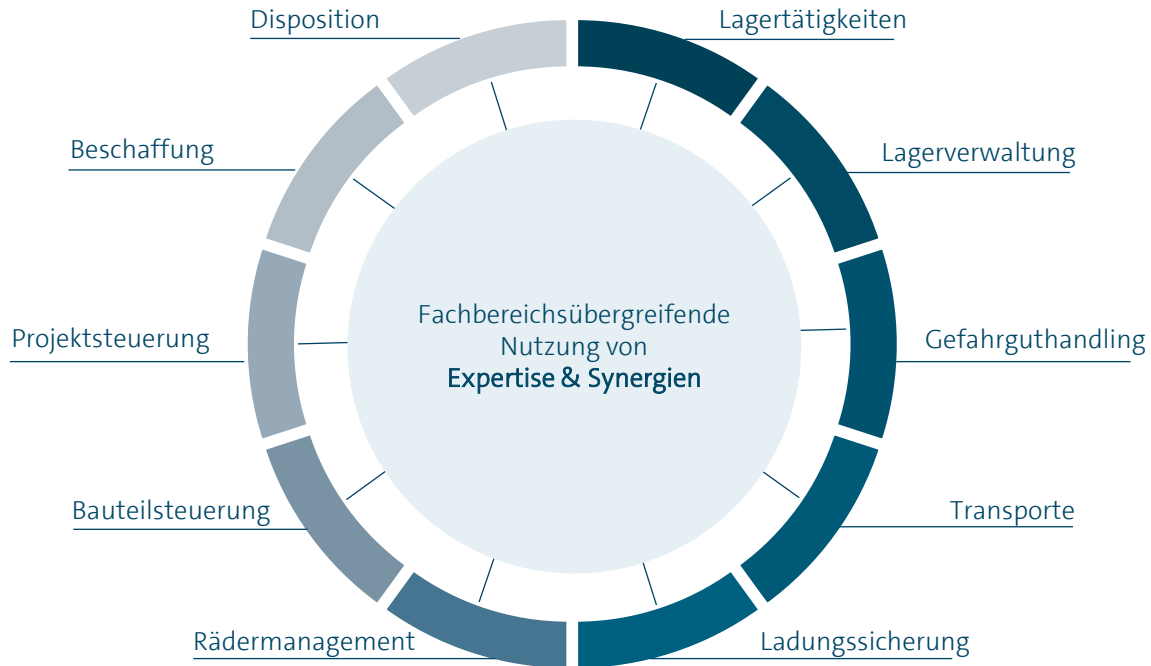

Die Speziallogistik ist national in Wolfsburg und in Emden vertreten

Wir im Überblick

Erfahrung und Know How hat die Speziallogistik seit **2006**. Bereits seit diesem Zeitpunkt wurden wir durch die **Technische Entwicklung** in Wolfsburg beauftragt. Entsendungen in die ganze Welt sind möglich (z.B. Portugal)